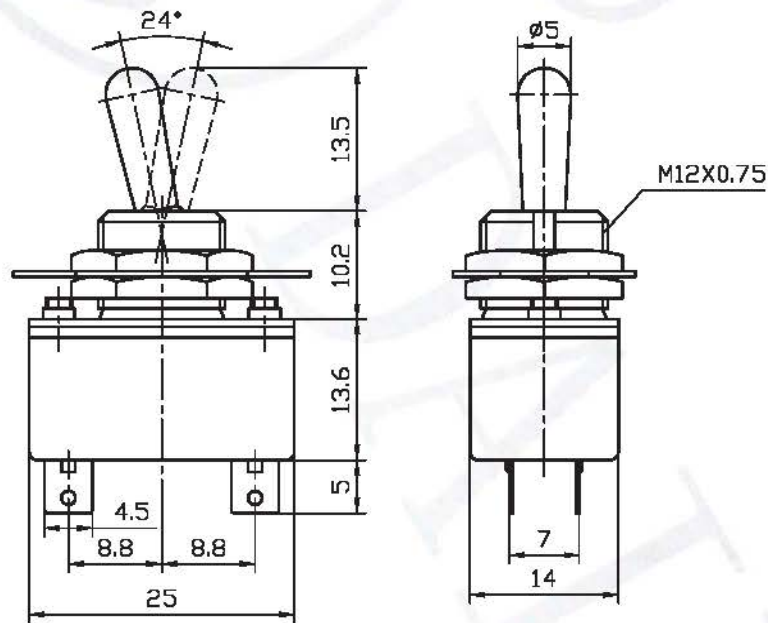

# 中型钮子开关

### 安装尺寸 (Mounting)