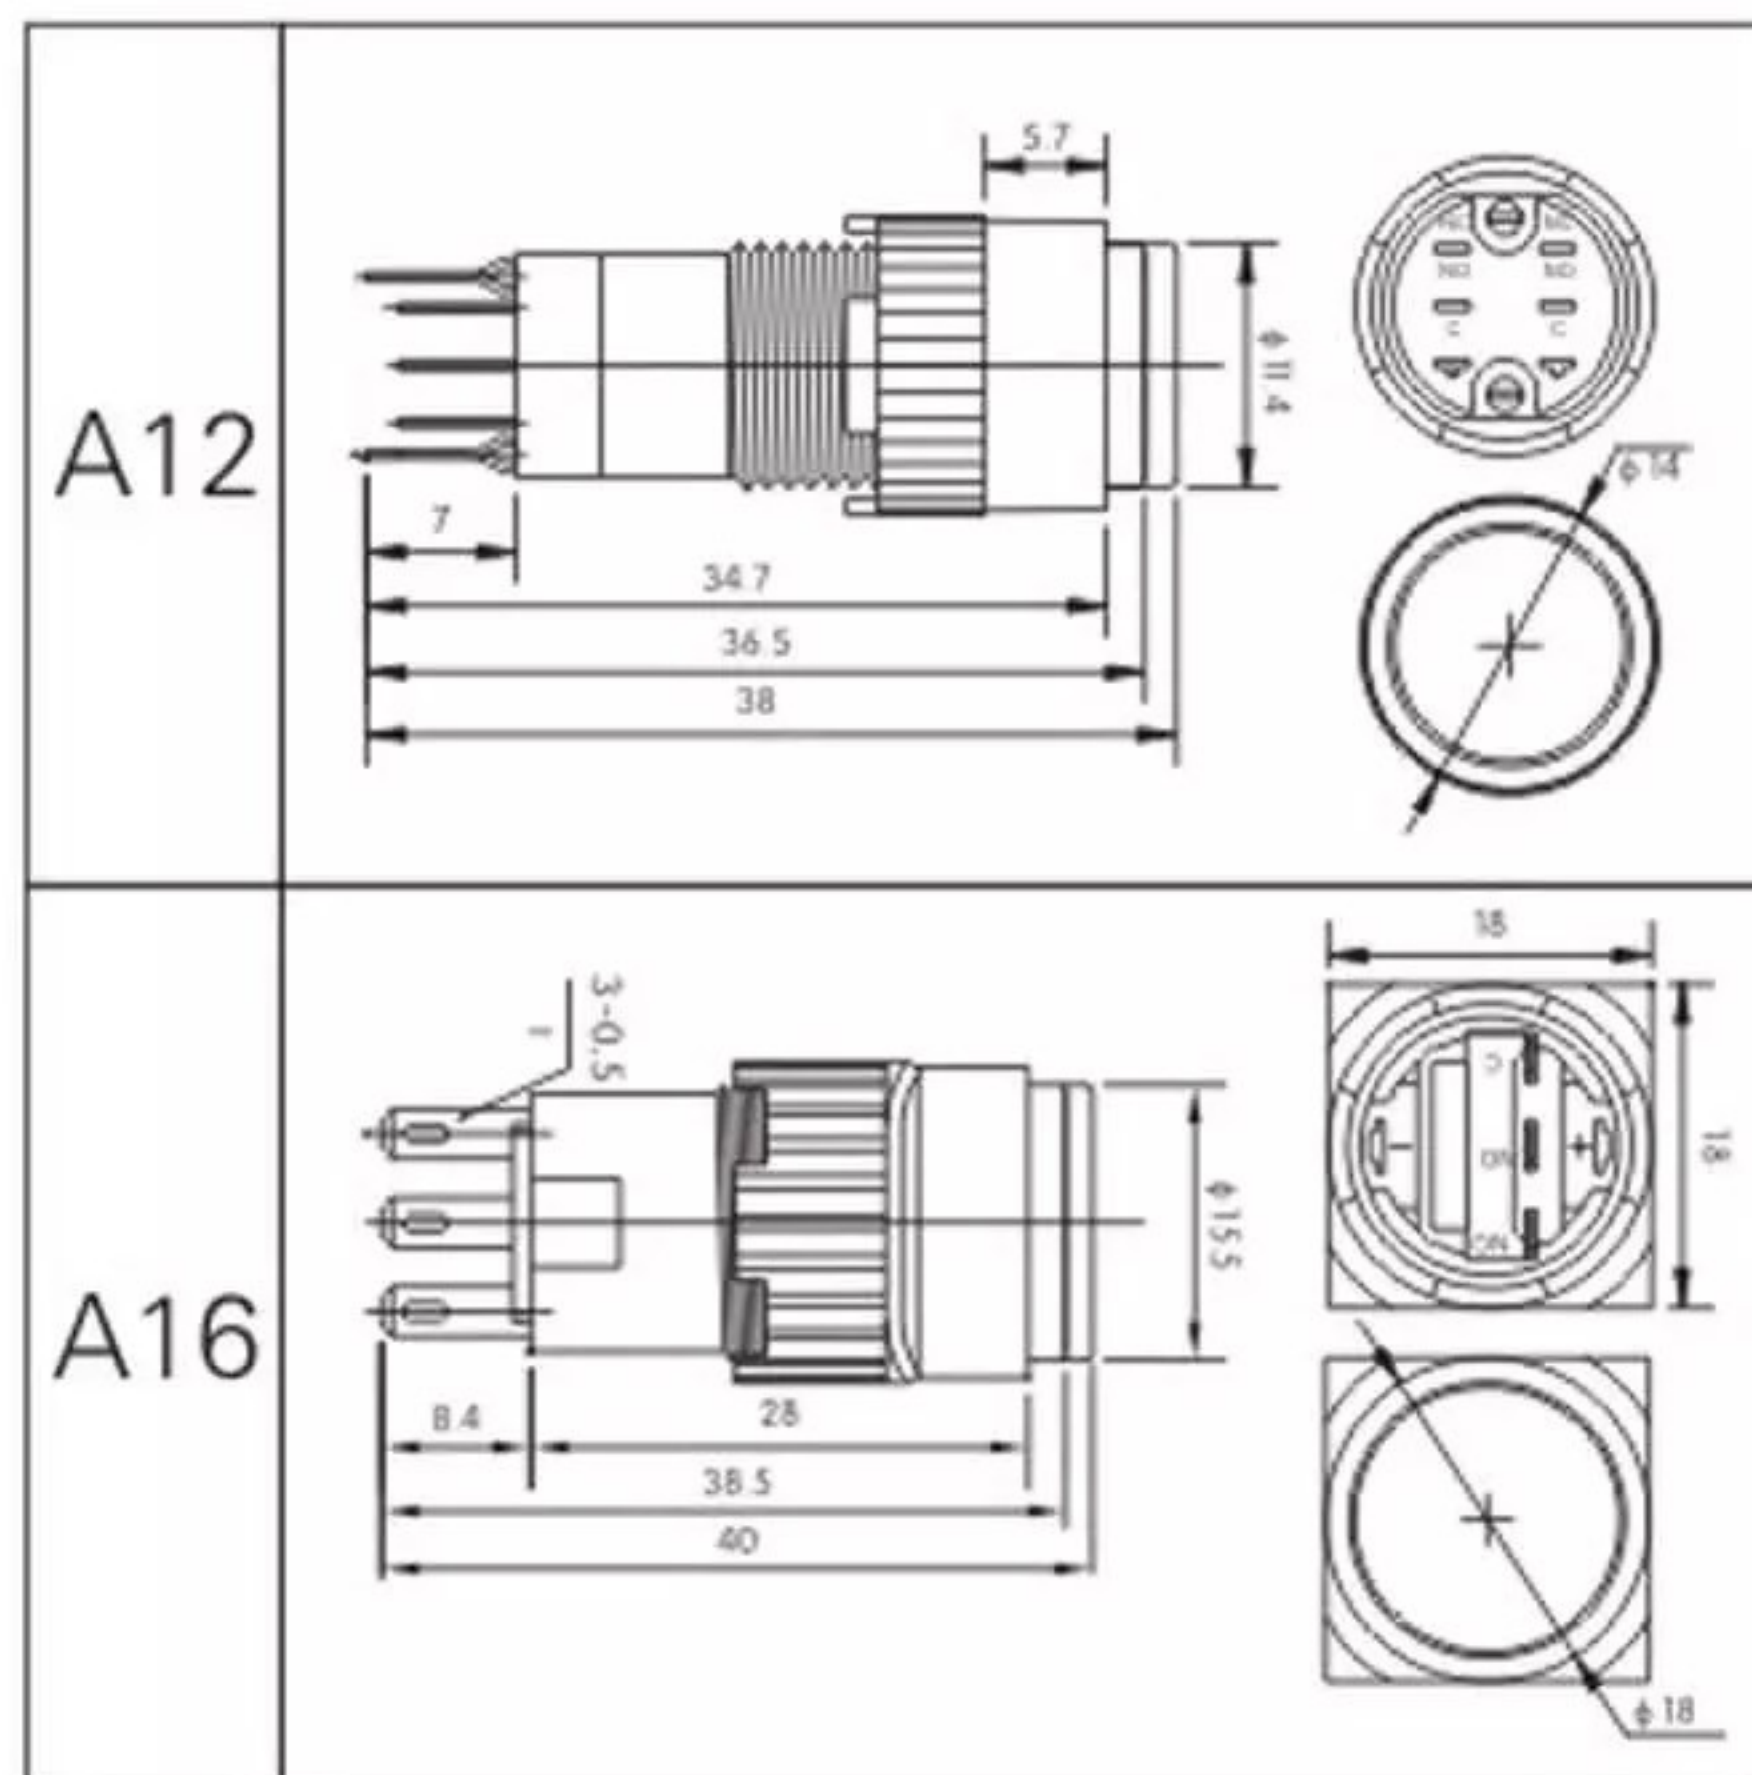

A Series Plastic Push Button

A

塑料型
Series

16

尺寸
Mounting Size

-

11

刀数
Poles

□

外壳颜色
Housing Color

R

按钮颜色
Actuator Color

12V

灯电压
LED Volt

11	1 NO 1 NC
20	2 NC
22	2 NO 2 NC
10	1 NC

S:(复位 Momentary)
Z:(自锁 Latching)